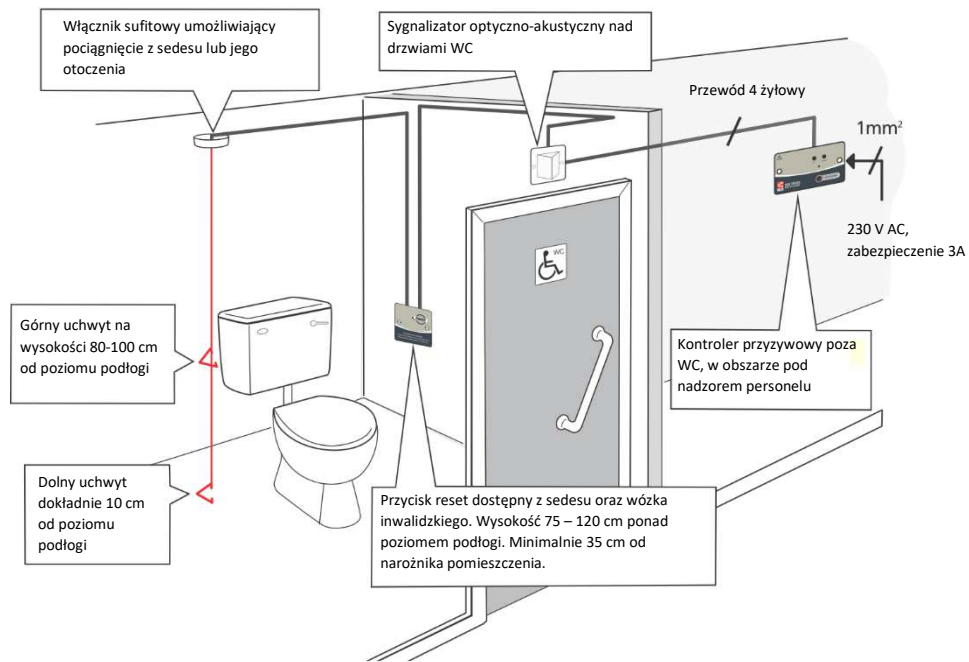

## System przyzywowy do toalet dla niepełnosprawnych

Zestaw NC951 firmy C-TEC zawiera wszystkie elementy zgodnie z wymaganiami Normy BS8300 (poza okablowaniem i mocowaniami).

Atrakcyjny wygląd i łatwość użycia pozwala osobie w trudnej sytuacji wywołać alarm i wezwać pomoc.

Do zadziałania wystarczy pociągnąć linkę zawieszona na suficie, co spowoduje włączenie alarmu na zewnątrz pomieszczenia.

Idealne rozwiązanie do toalet dla niepełnosprawnych lub toalet publicznych. NC951 może być stosowany również jako jednostrefowy system przyzywowy w przebieralniach, solariach, pomieszczeniach dla osób niepełnosprawnych etc.

**Podtrzymanie zasilania 24 h w standardzie**

Dostępna również wersja w wykonaniu ze stali nierdzewnej – NC951/SS

- Atrakcyjny wygląd dobrze komponuje się w każde wnętrze
- Kontroler przyzywowy posiada zestyk bezpotencjałowy, potencjometr głośności, opis dla niewidomych w jęz. Braille'a oraz podtrzymanie bateryjne
- Przycisk reset posiada optyczną i akustyczną sygnalizację alarmu wewnątrz WC co daje pewność osobie potrzebującej pomocy, że alarm działa i pomoc jest w drodze.
- Łatwy w instalacji system 12 V – połączenie czterożyłowym przewodem
- Włącznik sufitowy posiada dwa otwarte trójkątne uchwyty dla łatwego użycia przez osoby o ograniczonej sprawności
- Naklejka WC dla niepełnosprawnych znajduje się w każdym zestawie
- Wszystkie elementy naścienne pasują do puszek UK o głębokości 25 mm. Włącznik sufitowy montowany natynkowo
- Podtrzymanie bateryjne zapewnia 24 h dozór po zaniku napięcia sieciowego oraz 15 minutowy alarm
- System może być łatwo rozbudowany do max 3 dodatkowych urządzeń serii 800

## SCHEMAT ROZMIESZCZENIA

Rysunek obrazujący, typowy schemat rozmieszczenia elementów systemu przywoławczego zgodnie z wskazaniem Normy BS 8300.